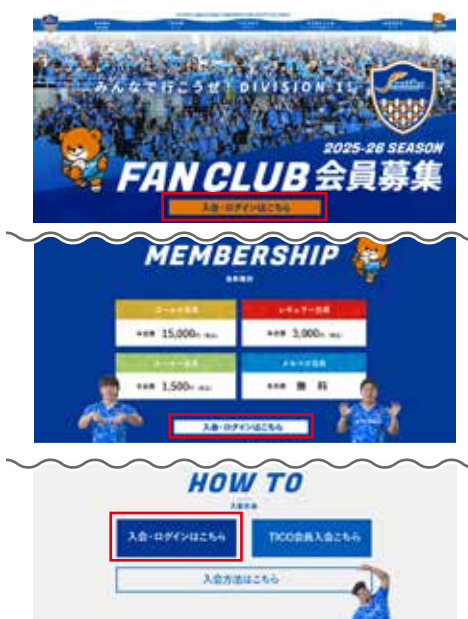

ファンクラブご入会手順

こちらではシャトルズ愛知ファンクラブへの入会手続きについてご案内しております。参考画像の一部が表示されていない箇所もございますので、実際の画面の表示文言もご確認のうえ、お手続きください。

「入会・ログインはこちら」からお進みください。

JapanRugbyID（以下 JRID）の有無に関わらず、「ログイン / 新規登録」より。

JRID がある方は「ログイン」、無い方は「新規登録はこちら」より。

メールアドレスを入れ、パスワードをお決めになり、規約等同意にチェック。

ご指定アドレスに届いたコードをご入力ください。

お気に入りのカテゴリをチェックし、「次へ」をクリック（タップ）。

シャトルズ愛知をチェックし、「登録する」をクリック（タップ）。してください。

ご入会のコースを選択し、「次へ」をクリック（タップ）。

会員規約の同意にチェックを入れて、「次へ」。

お名前など基本情報をご入力ください。

メールマガジン登録も選択し、「次へ」