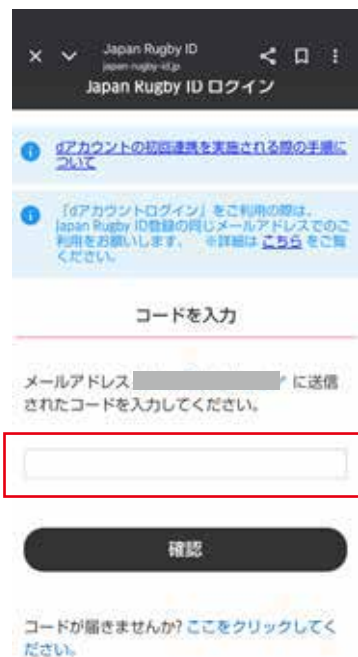

ファンクラブご入会手順

こちらではシャトルズ愛知ファンクラブへの入会手続きについてご案内しております。参考画像の一部が表示されていない箇所もございますので、実際の画面の表示文言もご確認のうえ、お手続きください。

「入会・ログインはこちら」からお進みください。

JapanRugbyID（以下 JRID）の有無に関わらず、「ログイン / 新規登録」より。

JRID がある方は「ログイン」、無い方は「新規登録はこちら」より。

メールアドレスを入れ、パスワードをお決めになり、規約等同意にチェック。

ご指定アドレスに届いたコードをご入力ください。

お気に入りのカテゴリをチェックし、「次へ」をクリック（タップ）。

シャトルズ愛知をチェックし、「登録する」をクリック（タップ）。してください。

ご入会のコースを選択し、「次へ」をクリック（タップ）。

会員規約の同意にチェックを入れて、「次へ」。

お名前など基本情報をご入力ください。

メールマガジン登録も選択し、「次へ」