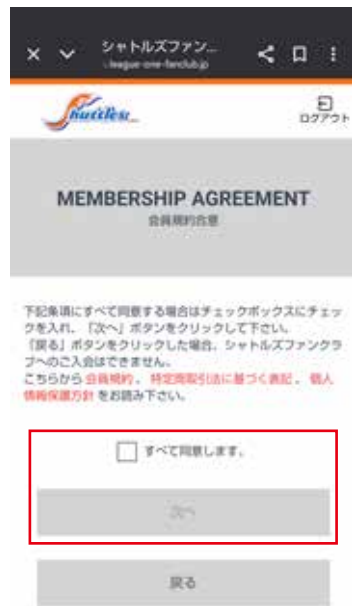

メールアドレスを入れ、パスワードをお決めになり、規約等同意にチェック。

ご指定アドレスに届いたコードをご入力ください。

お気に入りのカテゴリをチェックし、「次へ」をクリック（タップ）。

シャトルズ愛知をチェックし、「登録する」をクリック（タップ）。してください。

ご入会のコースを選択し、「次へ」をクリック（タップ）。

会員規約の同意にチェックを入れて、「次へ」。

お名前など基本情報をご入力ください。

メールマガジン登録も選択し、「次へ」

入会特典も選択（ご確認）ください。

登録内容を確認のうえ、「申し込みを確定する」をクリック（タップ）。

会員ページでお名前をご確認ください。

ご入会ありがとうございます！
 こちらのガイドを参考に無事ご入会いただけましたでしょうか？皆様のご声援がチームの背中を押しします。選手・スタッフ一同会場でお会いできることを楽しみにしております。
 GO！Shuttles！